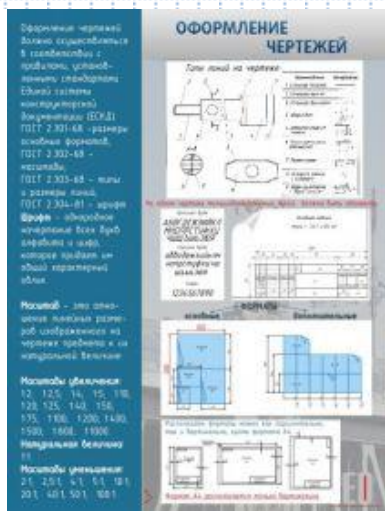

Контрастные цвета
 Размер 0,6x0,8

Артикул ШК-0913

Колорит
 Размер 0,6x0,8

Артикул ШК-0901

Творчество детей
 Размер 0,8*0,9

Артикул ШК-0902

Дерзай, твори, выдумывай
 Размер 0,8*0,9

Артикул ШК-0911

Чертежный шрифт
 Размер 2*0,5

СТЕНДЫ В КАБИНЕТ ИЗО И ЧЕРЧЕНИЯ

Компания АЛИОНА
тел. (8152) 27-17-53, ф. 25-26-15
e-mail: Aliona@com.mels.ru

Артикул ШК-0903

Оформление чертежей
Размер 0,9*1,2

Артикул ШК-0906

Разъемные, неразъемные
соединения
Размер 0,9*1,2

Артикул ШК-0908

Виды, разрезы, сечения
Размер 0,9*1,2

Артикул ШК-0910

Проекционное черчение
Размер 0,9*1,2

Артикул ШК-0905

Резьба, изделия с резьбой
Размер 0,9*1,2

Артикул ШК-0907

Нанесение размеров на
чертежах
Размер 0,9*1,2

Артикул ШК-0909

Геометрические построения
Размер 0,9*1,2

Артикул ШК-0904

Методический уголок
Размер 0,9*1,2