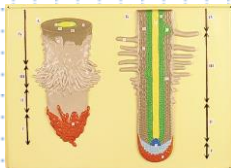

Модель цветка василька (11x11x32 см)

Модель цветка гороха (39x19x20 см)

Модель цветка пшеницы (40x21x16 см)

Модель цветка тюльпана (11x11x32 см)

Рельефная модель "Зерновка пшеницы" (1 планшет, 420x660 мм)

Модель цветка капусты (25x25x34 см)

Модель цветка яблони (34x29x29 см)

Модели растений

Компания АЛИОНА
тел. (8152) 27-17-53, ф. 25-26-15
e-mail: Aliona@com.mels.ru

Рельефная модель "Клеточное строение стебля" (1 планшет, 42x66 см)

Модель строения листа

Рельефная модель "Клеточное строение корня" (1 планшет, 450x380 мм)

Модель строения корня

Рельефная модель "Клеточное строение листа" (1 планшет, 660x420 мм)

Модель строения стебля двудольного травяного растения