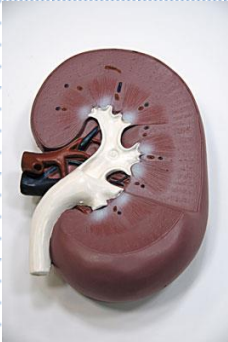

Торс человека (разборная модель)

Молекула белка, демонстрационная объемная

Торс человека (разборная модель)

Анатомические модели из пластмассы

Компания АЛИОНА
тел. (8152) 27-17-53, ф. 25-26-15
e-mail: Aliona@com.mels.ru

АЛИОНА

Модель сердца (лабораторная)

Модель уха

Модель носа в разрезе

Модель ДНК

Модель почки в разрезе
(лабораторная)

Модель альвеола

Модель часть позвоночника человека

Модель гортани в разрезе

Объемная модель «Печень
человека»

Модель желудка в разрезе

Модель мозга в разрезе